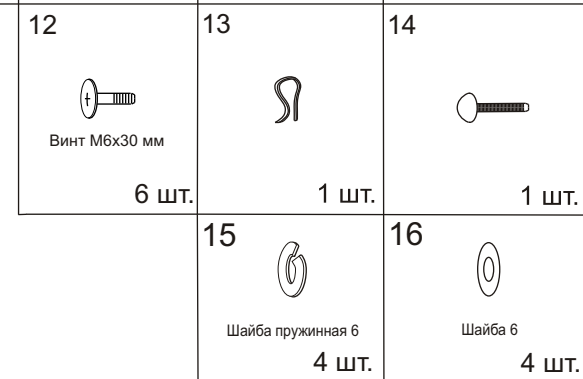

Инструкция по сборке офисного кресла CH-687AXSN (B687AXSN, G687AXSN)

Примечание: детали №13, №14 упакованы с деталью №10.

Уважаемый покупатель!

Стулья и кресла предназначены для использования в общественных и жилых помещениях. Сохранность изделий и продолжительность их эксплуатации зависят от правильного обращения и своевременного ухода за ними.